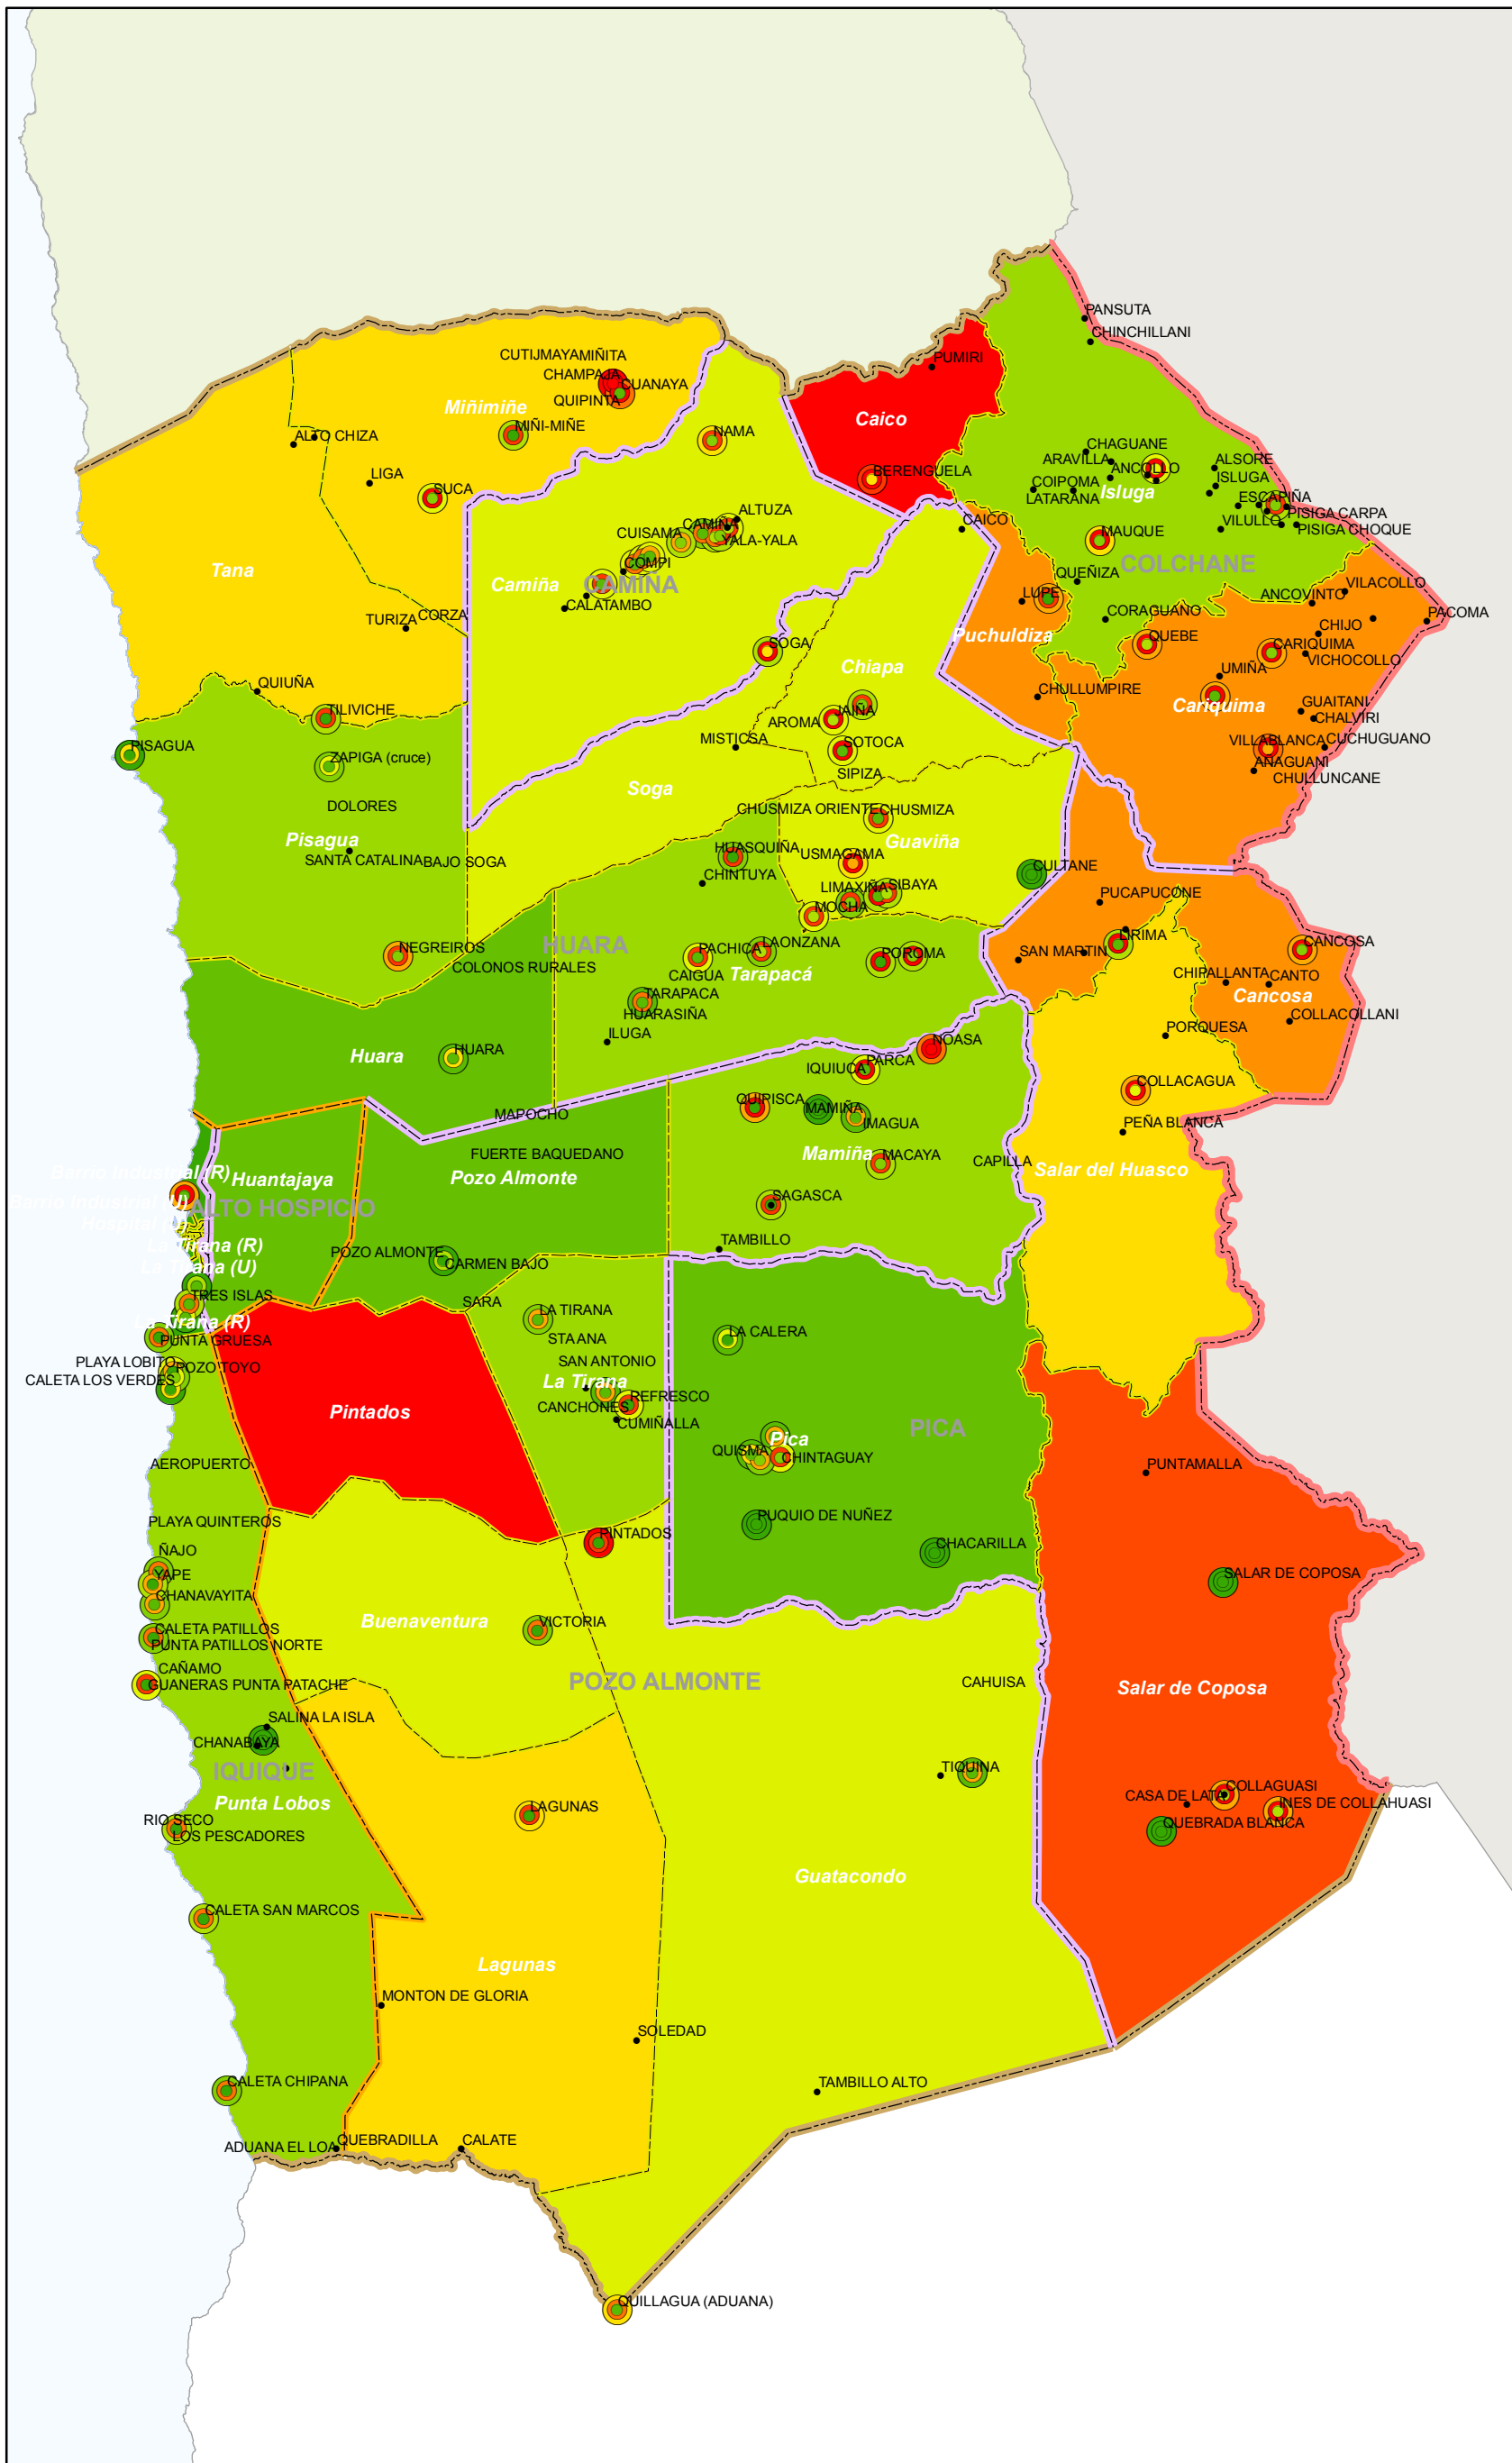

# REGIÓN TARAPACÁ

**Simbología**

- Localidad s/info

**Localid-Carencias (Socio Cultural)**

- 0 - 5
- 6 - 10
- 11 - 15
- 16 - 20
- 21 - 25
- 26 - 30
- 31 - 35
- 36 - 40
- 41 - 45
- 46 - 50

**Localid-Carencias (Hogares)**

- 0,00 - 10,00
- 10,01 - 20,00
- 20,01 - 30,00
- 30,01 - 40,00
- 40,01 - 50,00
- 50,01 - 60,00
- 60,01 - 70,00
- 70,01 - 80,00
- 80,01 - 90,00
- 90,01 - 100,00

**Localid-Carencias (Habitacional)**

- 0 - 10
- 11 - 20
- 21 - 30
- 31 - 40
- 41 - 50
- 51 - 60
- 61 - 70
- 71 - 80
- 81 - 90
- 91 - 100

**Distritos-Carencias (Habitac)**

- 5,6 - 10,0
- 10,1 - 20,0
- 20,1 - 30,0
- 30,1 - 40,0
- 40,1 - 50,0
- 50,1 - 60,0
- 60,1 - 70,0
- 70,1 - 80,0

**Limites Administrativos**

- LIMITE INTERNACIONAL
- LIMITE REGIONAL
- LIMITE PROVINCIAL
- LIMITE COMUNAL
- LIMITE DISTRITAL
- COSTA

## CARENCIAS

Socioculturales - Hogares - Habitacionales  
en base a Censo 2002